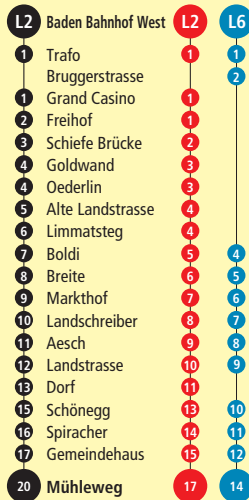

Baden Bhf West ➔ Untersiggenthal

Reisezeit in Minuten

	Montag–Freitag	Samstag	Sonntag
04			
05	41 56		
06	04 11 19 26 34 41 49 56	04^P 11 19^P 34^P 41 49^P 56	30
07	04 11 19 26 34 41 49 56	04^P 11 19^P 26 34^P 41 49^P 56	00 30
08	04 11 19 26 34^P 41 49^P 56	04^P 11 19^P 26 34^P 41 49^P 56	00 15 30 45
09	04^P 11 19^P 26 34^P 41 49^P 56	04^P 11 19^P 26 34^P 41 49^P 56	00 15 30 45
10	04^P 11 19^P 26 34^P 41 49^P 56	04^P 11 19^P 26 34^P 41 49^P 56	00 15 30 45
11	04^P 11 19^P 26 34^P 41 49^P 56	04^P 11 19^P 26 34^P 41 49^P 56	00 15 30 45
12	04^P 11 19^P 26 34^P 41 49^P 56	04^P 11 19^P 26 34^P 41 49^P 56	00 15 30 45
13	04^P 11 19^P 26 34^P 41 49^P 56	04^P 11 19^P 26 34^P 41 49^P 56	00 15 30 45
14	04^P 11 19^P 26 34^P 41 49^P 56	04^P 11 19^P 26 34^P 41 49^P 56	00 15 30 45
15	04^P 11 19^P 26 34^P 41 49^P 56	04^P 11 19^P 26 34^P 41 49^P 56	00 15 30 45
16	04^P 11 19 26 34 41 49 56	04^P 11 19^P 26 34^P 41 49^P 56	00 15 30 45
17	04 11 19 26 34 41 49 56	04^P 11 19^P 26 34^P 41 49^P 56	00 15 30 45
18	04 11 19 26 34 41 49 56	04^P 11 19^P 26 34^P 41 49^P 56	00 15 30 45
19	04 11 19 26 34 41 49 56	15 30 45	00 15 30 45
20	04 15 30 45	00 15 30 45	00 30
21	00 15 30 45	00 15 30 45	00 30
22	00 15 30	00 15 30	00 30
23	00 30	00 30	00 30
00	00 36	00 36	00
01	33^N	33^N	
02	33^N	33^N	
03			

N Nächte Fr/Sa, Sa/So
(siehe Seiten 60–61)

P fährt bis Landschreiber