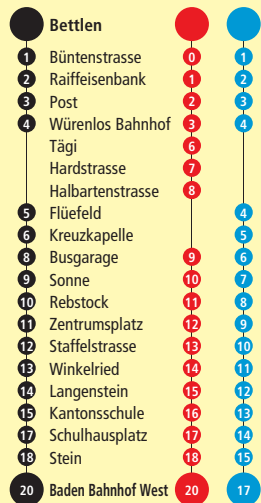

1 Würenlos ➔ Baden Bhf West

Reisezeit in Minuten

6

	Montag–Freitag	Samstag	Sonntag
04	48^C		
05	12^C 19 34 49	49^C	47^C
06	04 19 34 49	04 19 34 49	08 38
07	04 19 34 49	04 19 34 49	08 38
08	04 19 34 49	04 19 34 49	08 38
09	04 19 34 49	04 19 34 49	08 38
10	04 19 34 49	04 19 34 49	08 38
11	04 19 34 49	04 19 34 49	08 38
12	04 19 34 49	04 19 34 49	08 38
13	04 19 34 49	04 19 34 49	08 38
14	04 19 34 49	04 19 34 49	08 38
15	04 19 34 49	04 19 34 49	08 38
16	04 19 34 49	04 19 34 49	08 38
17	04 19 34 49	04 19 34 49	08 38
18	04 19 34 49	04 19 38	08 38
19	04 19 34 49	08 38	08 38
20	08 38	08 38	08 38
21	08 38	08 38	08 38
22	08 38	08 38	08 38
23	08 38	08 38	08 38
00	08	08	
01	01^N	01^N	
02	01^N	01^N	
03	01^N	01^N	

C fährt ab Busgarage

N Nächte Fr/Sa, Sa/So
(siehe Seiten 60–61)