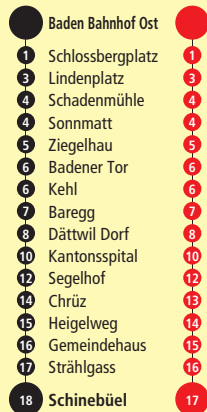

Montag–Freitag	Samstag	Sonntag
04			
05	16 46	46	
06	21 36 51	21 36 51	41
07	06 21 36 51	06^A 21 36^A 51	11 41
08	06 21 36 51	06^A 21 36^A 51	11 41
09	06 21 36 51	06^A 21 36^A 51	11 41
10	06 21 36 51	06^A 21 36^A 51	11 41
11	06 21 36 51	06^A 21 36^A 51	11 41
12	06 21 36 51	06^A 21 36^A 51	11 41
13	06 21 36 51	06^A 21 36^A 51	11 41
14	06 21 36 51	06^A 21 36^A 51	11 41
15	06 21 36 51	06^A 21 36^A 51	11 41
16	06 21 36 51	06^A 21 36^A 51	11 41
17	06 21 36 51	06^A 21 36^A 51	11 41
18	06 21 36 51	06^A 21 36^A 51	11 41
19	06 21 36 51	11 41	11 41
20	06 21^A 41	11 41	11 41
21	11 41	11 41	11 41
22	11 41	11 41	11 41
23	11 56^Z	11 56^Z	11 56^Z
00	26^Z	26^Z	
01	33^N	33^N	
02	33^N	33^N	
03			

A fährt bis Segelhof

N Nächte Fr/Sa, Sa/So
(siehe Seiten 60–61; fährt via
Gebenstorf nach Birmenstorf)

Z fährt via Rütihof Haberacher