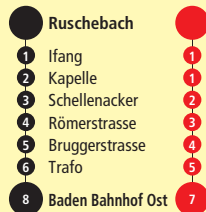

1

4

Baden, Ruschebach ➔ Baden Bhf Ost

Reisezeit in Minuten

48

	Montag–Freitag	Samstag	Sonntag
04			
05	18 24 46 54	34 54	
06	01 09 16 24 31 39 46 54	09 24 39 54	21 51
07	01 09 16 24 31 39 46 54	09 24 39 54	21 51
08	01 09 16 24 31 39 46 54	01 09 16 24 31 39 46 54	06 21 36 51
09	01 09 16 24 31 39 46 54	01 09 16 24 31 39 46 54	06 21 36 51
10	01 09 16 24 31 39 46 54	01 09 16 24 31 39 46 54	06 21 36 51
11	01 09 16 24 31 39 46 54	01 09 16 24 31 39 46 54	06 21 36 51
12	01 09 16 24 31 39 46 54	01 09 16 24 31 39 46 54	06 21 36 51
13	01 09 16 24 31 39 46 54	01 09 16 24 31 39 46 54	06 21 36 51
14	01 09 16 24 31 39 46 54	01 09 16 24 31 39 46 54	06 21 36 51
15	01 09 16 24 31 39 46 54	01 09 16 24 31 39 46 54	06 21 36 51
16	01 09 16 24 31 39 46 54	01 09 16 24 31 39 46 54	06 21 36 51
17	01 09 16 24 31 39 46 54	01 09 16 24 31 39 46 54	06 21 36 51
18	01 09 16 24 31 39 46 54	01 09 16 24 31 39 46 51	06 21 36 51
19	01 09 16 24 31 39 46 54	21 36 51	06 21 36 51
20	09 21 36 51	06 21 36 51	21 51
21	06 21 36 51	06 21 36 51	21 51
22	06 21 36 51	06 21 36 51	21 51
23	21 51	21 51	21 51
00	21	21	
01	25^N	25^N	
02	25^N	25^N	
03	25^N	25^N	

N Nächte Fr/Sa, Sa/So
(siehe Seiten 60–61)