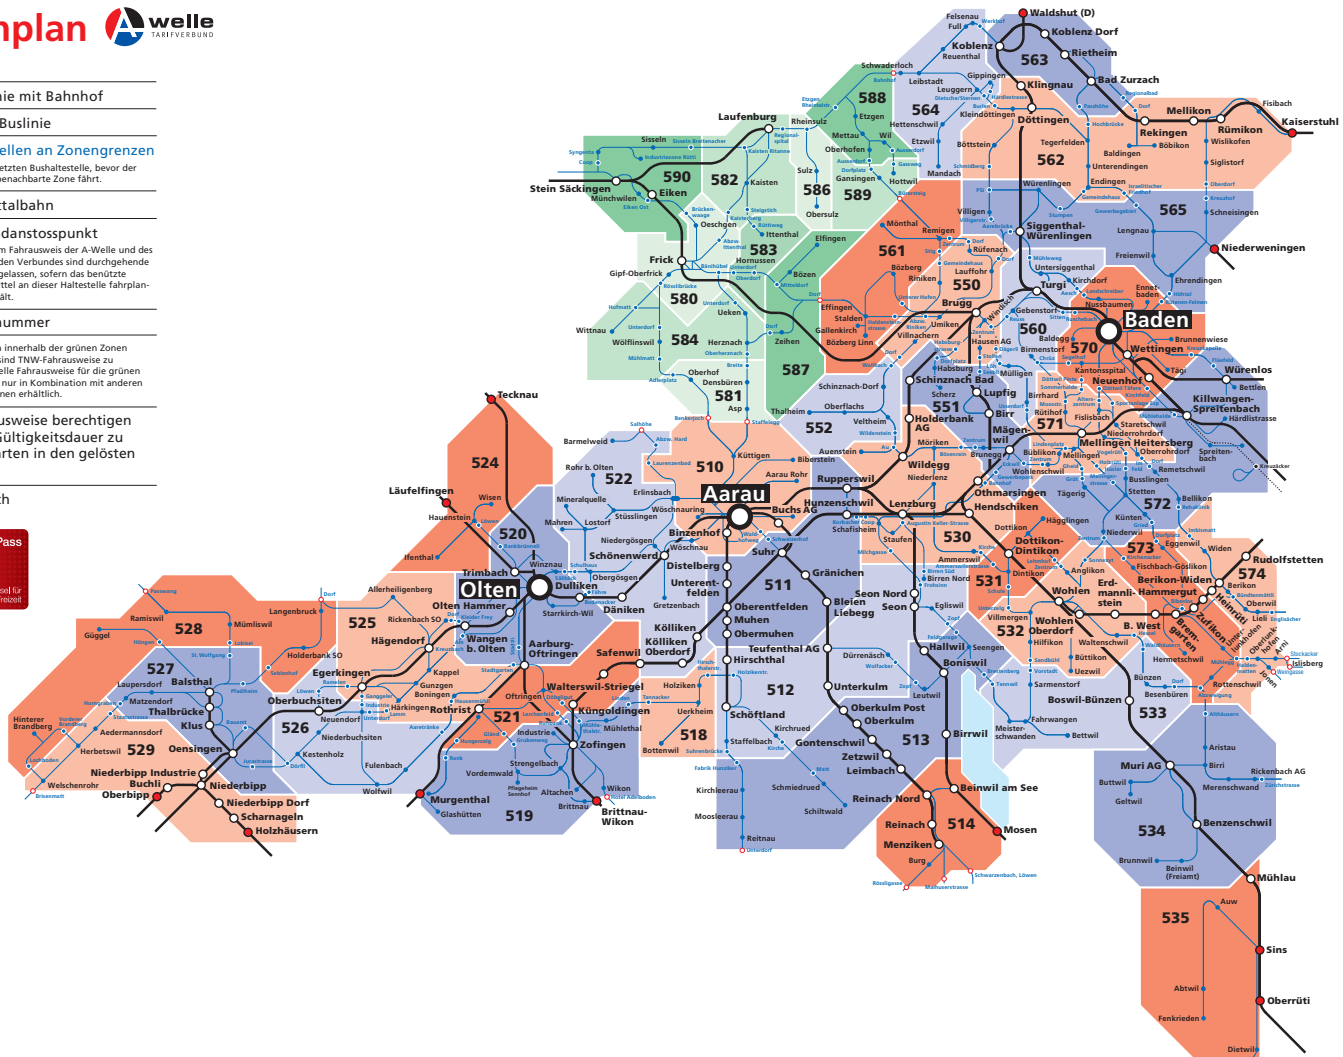

- Bahnlinie mit Bahnhof
- Ort an Buslinie
- Haltestellen an Zonengrenzen
- Name der letzten Bushaltestelle, bevor der Bus in die benachbarte Zone fährt.
- Limmattalbahn
- Verbundanstosspunkt
- Mit je einem Fahrwegs der A-Welle und des angrenzenden Verbundes sind durchgehende Fahrten zugelassen, sofern das benützte Verkehrsmittel an dieser Haltestelle fahrplanmässig anfährt.

521 Zonennummer

Verbundfahrweise berechtigen während der Gültigkeitsdauer zu beliebigen Fahrten in den gelösten Zonen.

www.a-welle.ch