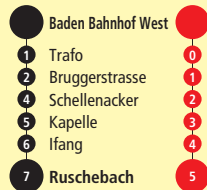

Montag–Freitag	Samstag	Sonntag
04			
05			
06	04 19 34 49		
07	04 19 34 49	49	
08	04 19 34 49	04 19 34 49	15 45
09	04 19 34 49	04 19 34 49	15 45
10	04 19 34 49	04 19 34 49	15 45
11	04 19 34 49	04 19 34 49	15 45
12	04 19 34 49	04 19 34 49	15 45
13	04 19 34 49	04 19 34 49	15 45
14	04 19 34 49	04 19 34 49	15 45
15	04 19 34 49	04 19 34 49	15 45
16	04 19 34 49	04 19 34 49	15 45
17	04 19 34 49	04 19 34 49	15 45
18	04 19 34 49	04 19 34 49	15 45
19	04 19 34 49	15 45	15 45
20	15 45	15 45	
21	15 45	15 45	
22	15	15	
23			
00			
01	19^N 33^N	19^N 33^N	
02	19^N 33^N	19^N 33^N	
03	19^N	19^N	

N Nächte Fr/Sa, Sa/So
(siehe Seiten 60–61)