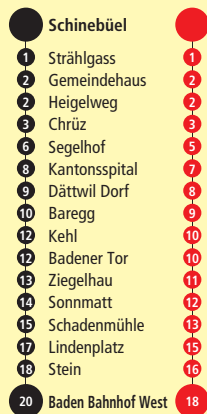

Montag–Freitag	Samstag	Sonntag
04			
05	44	44	
06	03 18 33 48 52^z	18 48	29 59
07	03 18 33 48	03 18 39^x 48	29 59
08	03 18 33 48	09^x 18 39^x 48	29 59
09	03 18 33 48	09^x 18 39^x 48	29 59
10	03 18 33 48	09^x 18 39^x 48	29 59
11	03 18 33 48	09^x 18 39^x 48	29 59
12	03 18 33 48	09^x 18 39^x 48	29 59
13	03 18 33 48	09^x 18 39^x 48	29 59
14	03 18 33 48	09^x 18 39^x 48	29 59
15	03 18 33 48	09^x 18 39^x 48	29 59
16	03 18 33 48	09^x 18 39^x 48	29 59
17	03 18 33 48	09^x 18 39^x 48	29 59
18	03 18 33 48	09^x 18 39^x 48	29 59
19	03 18 33 48 59	29 59	29 59
20	29 59	29 59	29 59
21	29 59	29 59	29 59
22	29 59	29 59	29 59
23	29	29	29
00	24 54	24 54	24
01	49^N	49^N	
02	49^N	49^N	
03			

N Nächte Fr/Sa, Sa/So
(siehe Seiten 60–61)

X fährt ab Segelhof

Z fährt während der Schulzeit
im Winter