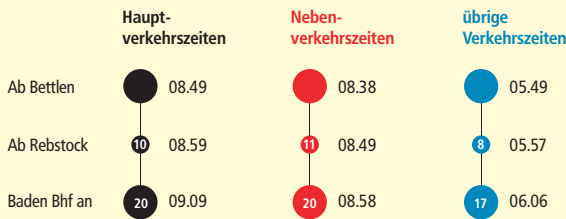

» Fahrplan 2024

10. Dezember 2023 bis 14. Dezember 2024

Linienplan RVBW

- Tarifverbund A-Welle
- 1 Busse
- 1 1 1 Nur teilweise bedient, siehe Fahrplan
- 20 Limmattal Bahn
- Bahnen
- Haltestelle in beide Richtungen
- Haltestelle in eine Fahrtrichtung
- Endhaltestelle

Wie lese ich den Fahrplan?

Ihr Standort ist die Haltestelle Würenlos Bettlen.
Sie wollen mit der Linie 1 nach Baden Bahnhof West fahren:

1 Würenlos ➔ Baden Bhf West		
Montag – Freitag	Samstag	Sonntag
04 48 ^c		
05 12 ^c 19 34 49	(49)	47 ^c
06 04 19 34 49	04 19 34 49	08 38
07 04 19 34 49	04 19 34 49	08 38
08 04 19 34 49	04 19 34 (49)	08 38
09 04 19 34 49	04 19 34 49	08 38
10 04 19 34 49	04 19 34 49	08 38
11 04 19 34 49	04 19 34 49	08 38
12 04 19 34 49	04 19 34 49	08 38
13 04 19 34 49	04 19 34 49	08 (38)
14 04 19 34 49	04 19 34 49	08 38
15 04 19 34 49	04 19 34 49	08 38
16 04 19 34 49	04 19 34 49	08 38
17 04 19 34 49	04 19 34 49	08 38
18 04 19 34 49	04 19 38	08 38
19 04 19 34 49	08 38	08 38