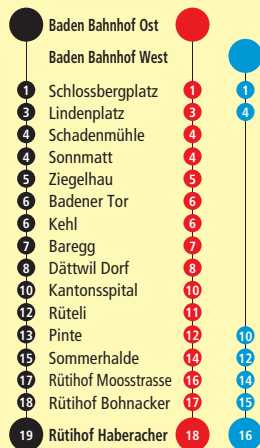

N Nächte Fr/Sa, Sa/So
(siehe Seiten 60–61;
fährt wie Linie 2)

P fährt bis Landschreiber

	Montag–Freitag	Samstag	Sonntag
04			
05	41 56	41 56	44
06	11 26 41 47 ^R 56	11 26 41 56	14 44
07	04 ^R 11 26 41 47 ^R 56	11 26 41 56	14 44
08	11 26 41 56	11 26 41 56	14 44
09	11 26 41 56	11 26 41 56	14 44
10	11 26 41 56	11 26 41 56	14 44
11	11 26 41 56	11 26 41 56	14 44
12	11 26 41 56	11 26 41 56	14 44
13	09 ^{RE} 11 26 41 56	11 26 41 56	14 44
14	11 26 41 56	11 26 41 56	14 44
15	11 26 41 56	11 26 41 56	14 44
16	11 26 36 ^{Nacht} 41 56	11 26 41 56	14 44
17	11 13 ^{Nacht} 26 41 43 ^{Nacht} 56	11 26 41 56	14 44
18	11 13 ^{Nacht} 26 41 56	11 26 41 56	14 44
19	11 26 41 56	14 44	14 44
20	14 44	14 44	14 44
21	14 44	14 44	14 44
22	14 44	14 44	14 44
23	14 44	14 44	14 44
00	14 ^H 44 ^H	14 ^H 44 ^H	14 ^H
01			
02			
03			

E fährt während der Schulzeit

H fährt als Linie 7
via Birmenstorf – Segelhof

R Rütihof-Express

Z hält zusätzlich im Ziegelhau

	Montag–Freitag	Samstag	Sonntag
04			
05	28 58		56
06	13 28 40 ^N 43 58	13 28 43 58	26 56
07	13 25 ^N 28 43 58	13 28 43 58	26 56
08	13 28 43 58	13 28 43 58	26 56
09	13 28 43 58	13 28 43 58	26 56
10	13 28 43 58	13 28 43 58	26 56
11	13 28 43 58	13 28 43 58	26 56
12	00 ^R 13 28 43 58	13 28 43 58	26 56
13	13 28 43 58	13 28 43 58	26 56
14	13 28 43 58	13 28 43 58	26 56
15	13 28 43 58	13 28 43 58	26 56
16	13 28 43 55 ^R 58	13 28 43 58	26 56
17	13 25 ^R 28 43 55 ^R 58	13 28 43 58	26 56
18	13 25 ^R 28 43 58	13 28 43 58	26 56
19	13 28 43 58	26 56	26 56
20	26 56	26 56	26 56
21	26 56	26 56	26 56
22	26 56	26 56	26 56
23	26 56 ^o	26 56 ^o	26 56 ^o
00	26 ^o	26 ^o	
01			
02			
03			