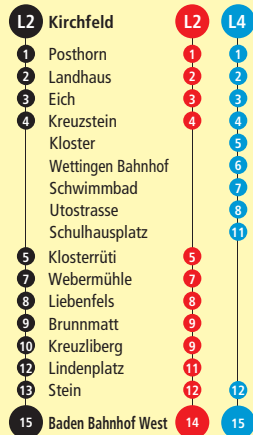

Neuenhof, Kirchfeld ➔ Baden Bhf West

	Montag–Freitag	Samstag	Sonntag
04			
05	24 47 54	54	53
06	02 09 17 24 32 39 47 54	24 39 54	23 53
07	02 09 17 24 32 39 47 54	09 24 32 39 47 54	23 53
08	02 09 17 24 32 39 47 54	02 09 17 24 32 39 47 54	23 53
09	02 09 17 24 32 39 47 54	02 09 17 24 32 39 47 54	23 53
10	02 09 17 24 32 39 47 54	02 09 17 24 32 39 47 54	23 38^G 53
11	02 09 17 24 32 39 47 54	02 09 17 24 32 39 47 54	23 38^G 53
12	02 09 17 24 32 39 47 54	02 09 17 24 32 39 47 54	23 38^G 53
13	02 09 17 24 32 39 47 54	02 09 17 24 32 39 47 54	23 38^G 53
14	02 09 17 24 32 39 47 54	02 09 17 24 32 39 47 54	23 38^G 53
15	02 09 17 24 32 39 47 54	02 09 17 24 32 39 47 54	23 38^G 53
16	02 09 17 24 32 39 47 54	02 09 17 24 32 39 47 54	23 38^G 53
17	02 09 17 24 32 39 47 54	02 09 17 24 32 39 47 54	23 38^G 53
18	02 09 17 24 32 39 47 54	02 09 17 24 32 39 47 54	23 38^G 53
19	02 09 17 24 32 39 47 54	02 09 17 24 32 39 54	23 53
20	02 09 17 24 32 39 54	08 23 38 53	23 53
21	08 23 38 53	08 23 38 53	23 53
22	08 23 53	08 23 53	23 53
23	23	23	23
00			
01	34^N	34^N	
02	34^N	34^N	
03	34^N	34^N	

G fährt ab 19.05.24 bis 01.09.24

N Nächte Fr/Sa, Sa/So
(siehe Seiten 60–61)