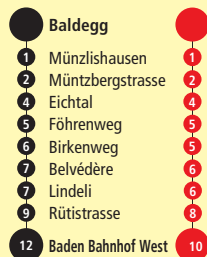

Montag–Freitag	Samstag	Sonntag
04			
05	47		
06	02 17 32 47	47	49
07	02 17 32 47	17 47	19 49
08	02 17 32 47	17 47	19 49
09	02 17 32 47	02 17 32 47	19 49
10	02 17 32 47	02 17 32 47	19 49
11	02 17 32 47	02 17 32 47	19 34 49
12	02 17 32 47	02 17 32 47	04 19 34 49
13	02 17 32 47	02 17 32 47	04 19 34 49
14	02 17 32 47	02 17 32 47	04 19 34 49
15	02 17 32 47	02 17 32 47	04 19 34 49
16	02 17 32 47	02 17 32 47	04 19 34 49
17	02 17 32 47	02 17 47	04 19 49
18	02 17 32 47	17 47	19 49
19	02 17 32 47	19 49	19 49
20	04 19 49	19 49	19 49
21	19 49	19 49	19 49
22	19 49	19 49	19 49
23	19 49	19 49	
00	19	19	
01			
02			
03