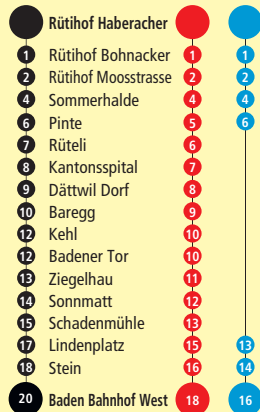

N Nächte Fr/Sa, Sa/So
(siehe Seiten 60–61;
fährt wie Linie 2)

P fährt bis Landschreiber

	Montag–Freitag	Samstag	Sonntag
04			
05	41 56	41 56	44
06	11 26 41 47 ^R 56	11 26 41 56	14 44
07	04 ^R 11 26 41 47 ^R 56	11 26 41 56	14 44
08	11 26 41 56	11 26 41 56	14 44
09	11 26 41 56	11 26 41 56	14 44
10	11 26 41 56	11 26 41 56	14 44
11	11 26 41 56	11 26 41 56	14 44
12	11 26 41 56	11 26 41 56	14 44
13	09 ^{RE} 11 26 41 56	11 26 41 56	14 44
14	11 26 41 56	11 26 41 56	14 44
15	11 26 41 56	11 26 41 56	14 44
16	11 26 36 ^{Nacht} 41 56	11 26 41 56	14 44
17	11 13 ^{Nacht} 26 41 43 ^{Nacht} 56	11 26 41 56	14 44
18	11 13 ^{Nacht} 26 41 56	11 26 41 56	14 44
19	11 26 41 56	14 44	14 44
20	14 44	14 44	14 44
21	14 44	14 44	14 44
22	14 44	14 44	14 44
23	14 44	14 44	14 44
00	14 ^H 44 ^H	14 ^H 44 ^H	14 ^H
01			
02			
03			