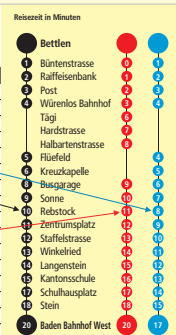

» Fahrplan 2024

10. Dezember 2023 bis 14. Dezember 2024

Linienplan RVBW

- Tarifverbund A-Welle
- 1 Busse
- 1 1 1 Nur teilweise bedient, siehe Fahrplan
- 20 Limmattal Bahn
- Bahnen
- Haltestelle in beide Richtungen
- Haltestelle in eine Fahrtrichtung
- Endhaltestelle

Wie lese ich den Fahrplan?

Ihr Standort ist die Haltestelle Würenlos Bettlen.
Sie wollen mit der Linie 1 nach Baden Bahnhof West fahren:

1 Würenlos ➔ Baden Bhf West		
Montag – Freitag	Samstag	Sonntag
04 48 ^c		
05 12 ^c 19 34 49	(49)	47 ^c
06 04 19 34 49	04 19 34 49	08 38
07 04 19 34 49	04 19 34 49	08 38
08 04 19 34 49	04 19 34 (49)	08 38
09 04 19 34 49	04 19 34 49	08 38
10 04 19 34 49	04 19 34 49	08 38
11 04 19 34 49	04 19 34 49	08 38
12 04 19 34 49	04 19 34 49	08 38
13 04 19 34 49	04 19 34 49	08 (38)
14 04 19 34 49	04 19 34 49	08 38
15 04 19 34 49	04 19 34 49	08 38
16 04 19 34 49	04 19 34 49	08 38
17 04 19 34 49	04 19 34 49	08 38
18 04 19 34 49	04 19 38	08 38
19 04 19 34 49	08 38	08 38