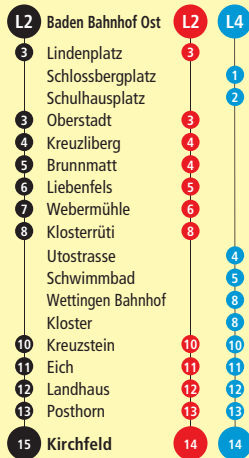

Baden Bhf Ost ➔ Neuenhof, Kirchfeld

	Montag–Freitag					Samstag					Sonntag								
04																			
05	34	49	56			49													
06	04	11	19	26	34	41	49	56	04	19	34	49	21	51					
07	04	11	19	26	34	41	49	56	04	11	19	26	34	41	49	56	21	51	
08	04	11	19	26	34	41	49	56	04	11	19	26	34	41	49	56	21	51	
09	04	11	19	26	34	41	49	56	04	11	19	26	34	41	49	56	21	51	
10	04	11	19	26	34	41	49	56	04	11	19	26	34	41	49	56	21	51	
11	04	11	19	26	34	41	49	56	04	11	19	26	34	41	49	56	06^G	21	51
12	04	11	19	26	34	41	49	56	04	11	19	26	34	41	49	56	06^G	21	51
13	04	11	19	26	34	41	49	56	04	11	19	26	34	41	49	56	06^G	21	51
14	04	11	19	26	34	41	49	56	04	11	19	26	34	41	49	56	06^G	21	51
15	04	11	19	26	34	41	49	56	04	11	19	26	34	41	49	56	06^G	21	51
16	04	11	19	26	34	41	49	56	04	11	19	26	34	41	49	56	06^G	21	51
17	04	11	19	26	34	41	49	56	04	11	19	26	34	41	49	56	06^G	21	51
18	04	11	19	26	34	41	49	56	04	11	19	26	34	41	49	56	06^G	21	51
19	04	11	19	26	34	41	49	56	04	21	36	51				21	51		
20	04	21	36	51					06	21	36	51				21	51		
21	06	21	36	51					06	21	36	51				21	51		
22	21	51						21	51					21	51				
23	21	51						21	51					21	51				
00	50^N							50^N											
01	50^N							50^N											
02	50^N							50^N											
03																			

G fährt ab 19.05.24 bis 01.09.24

N Nächte Fr/Sa, Sa/So
(siehe Seiten 60–61)