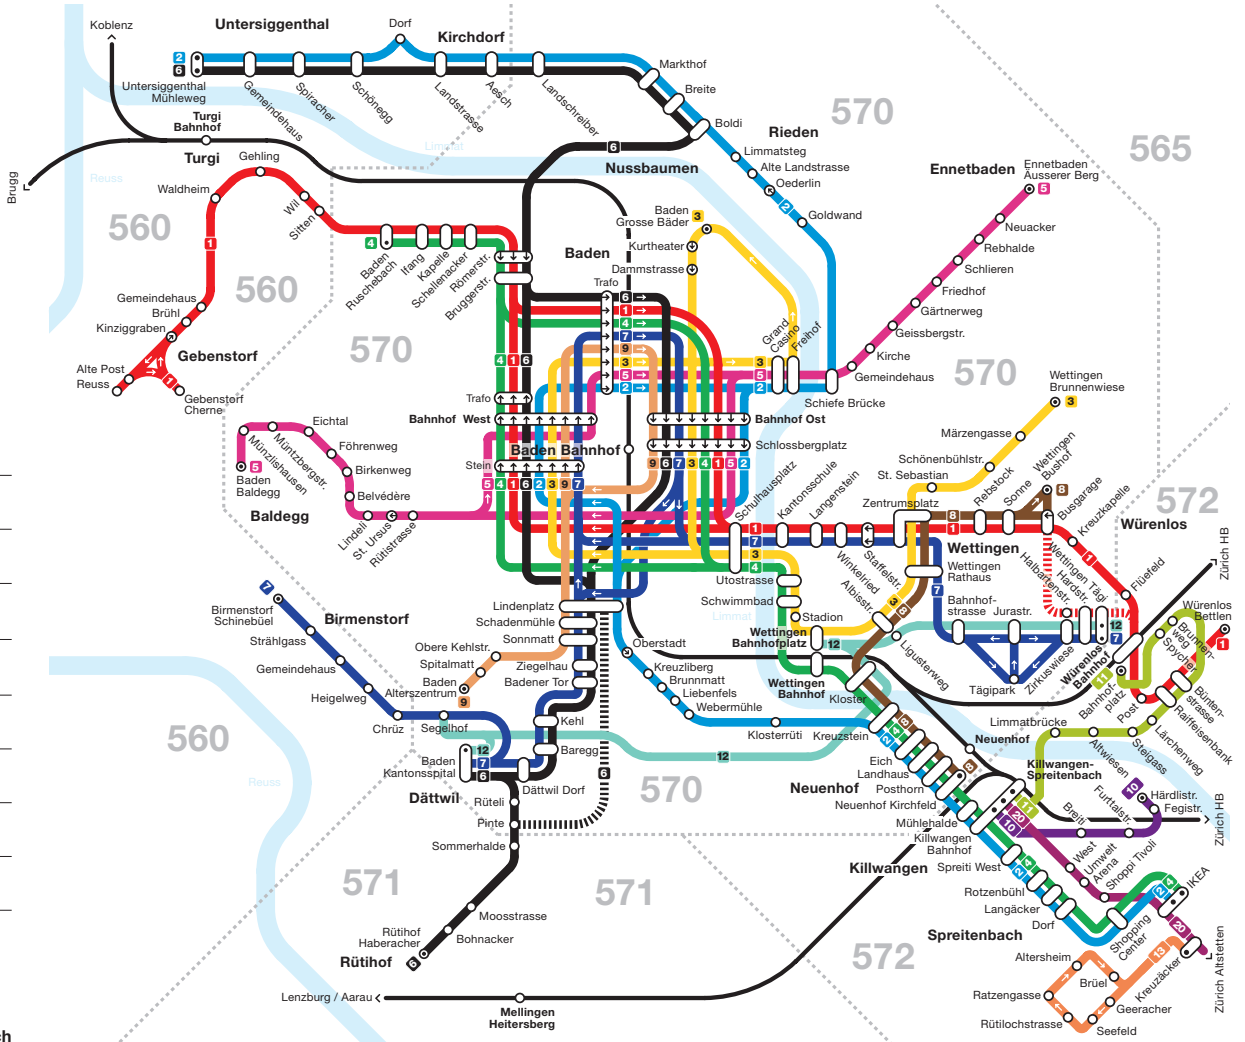

» Fahrplan 2024

10. Dezember 2023 bis 14. Dezember 2024

Linienplan RVBW

- Tarifverbund A-Welle
- 1 Busse
- 1 1 1 Nur teilweise bedient, siehe Fahrplan
- 20 Limmattal Bahn
- Bahnen
- Haltestelle in beide Richtungen
- Haltestelle in eine Fahrtrichtung
- Endhaltestelle

Wie lese ich den Fahrplan?

Ihr Standort ist die Haltestelle Würenlos Bettlen.
Sie wollen mit der Linie 1 nach Baden Bahnhof West fahren:

1 Würenlos ➔ Baden Bhf West		
Montag – Freitag	Samstag	Sonntag
04 48 ^c		
05 12 ^c 19 34 49	(49)	47 ^c
06 04 19 34 49	04 19 34 49	08 38
07 04 19 34 49	04 19 34 49	08 38
08 04 19 34 49	04 19 34 (49)	08 38
09 04 19 34 49	04 19 34 49	08 38
10 04 19 34 49	04 19 34 49	08 38
11 04 19 34 49	04 19 34 49	08 38
12 04 19 34 49	04 19 34 49	08 38
13 04 19 34 49	04 19 34 49	08 (38)
14 04 19 34 49	04 19 34 49	08 38
15 04 19 34 49	04 19 34 49	08 38
16 04 19 34 49	04 19 34 49	08 38
17 04 19 34 49	04 19 34 49	08 38
18 04 19 34 49	04 19 38	08 38
19 04 19 34 49	08 38	08 38