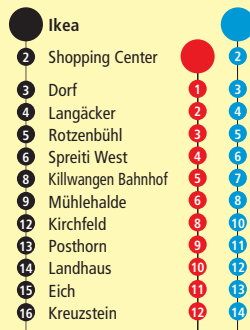

Spreitenbach ➔ Baden Bhf West

	Montag–Freitag	Samstag	Sonntag
04			
05	14^A 37^A 44^A 52^A 59^A	44^A	
06	07^A 14^A 22^A 29^A 37^A 44^A 52^A 59^A	14^A 29^A 44^A 59^A	15 45
07	07^A 14^A 22^A 29^A 37^A 44^A 52^A 59^A	14^A 29^A 37^A 44^A 52^A 59^A	15 45
08	07^A 14^A 22^A 27 35 42 50 57	07^A 14^A 22^A 27 35 42 50 57	15 45
09	05 12 20 27 35 42 50 57	05 12 20 27 35 42 50 57	15 45
10	05 12 20 27 35 42 50 57	05 12 20 27 35 42 50 57	15 30^G 45
11	05 12 20 27 35 42 50 57	05 12 20 27 35 42 50 57	15 30^G 45
12	05 12 20 27 35 42 50 57	05 12 20 27 35 42 50 57	15 30^G 45
13	05 12 20 27 35 42 50 57	05 12 20 27 35 42 50 57	15 30^G 45
14	05 12 20 27 35 42 50 57	05 12 20 27 35 42 50 57	15 30^G 45
15	05 12 20 27 35 42 50 57	05 12 20 27 35 42 50 57	15 30^G 45
16	05 12 20 27 35 42 50 57	05 12 20 27 35 42 50 57	15 30^G 45
17	05 12 20 27 35 42 50 57	05 12 20 27 35 42 50 57	15 30^G 45
18	05 12 20 27 35 42 50 57	05 12 20 27 35 42 50 57	15 30^G 45
19	05 12 20 27 35 42 50 57	05 12 20 27 42 58	15 45
20	05 12 20 27 42 58	13 28 43 58	15 45
21	13 30 45	13 30 45	15 45
22	00 15 45	00 15 45	15 45
23	15	15	15
00	13°	13°	
01	27^N	27^N	
02	27^N	27^N	
03	27^N	27^N	

Linie 2
via Webermühle – Liebenfels – nach Stein

Linie 4
via Kloster – Wettingen Bhf –
Schwimmbad – nach Stein