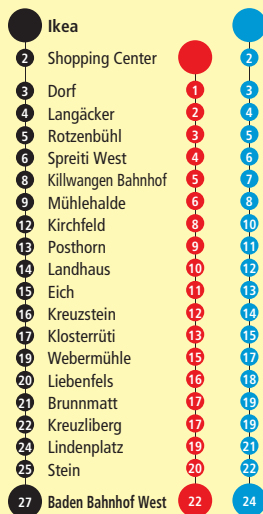

Reisezeit in Minuten

9

E fährt bis Ruschebach

F verkürzte Fahrzeit

N Nächte Fr/Sa, Sa/So
(siehe Seiten 60–61)

Spreitenbach ➔ Baden Bhf West

	Montag–Freitag	Samstag	Sonntag
04			
05	14 ^A 44 ^A 59 ^A	44 ^A	53 ^P
06	14 ^A 29 ^A 44 ^A 59 ^A	14 ^A 29 ^A 44 ^A 59 ^A	15 45
07	14 ^A 29 ^A 44 ^A 59 ^A	14 ^A 29 ^A 44 ^A 59 ^A	15 45
08	14 ^A 27 42 57	14 ^A 27 42 57	15 45
09	12 27 42 57	12 27 42 57	15 45
10	12 27 42 57	12 27 42 57	15 45
11	12 27 42 57	12 27 42 57	15 45
12	12 27 42 57	12 27 42 57	15 45
13	12 27 42 57	12 27 42 57	15 45
14	12 27 42 57	12 27 42 57	15 45
15	12 27 42 57	12 27 42 57	15 45
16	12 27 42 57	12 27 42 57	15 45
17	12 27 42 57	12 27 42 57	15 45
18	12 27 42 57	12 27 42 57	15 45
19	12 27 42 57	12 27 42	15 45
20	12 27 42	13 43	15 45
21	13 45	13 45	15 45
22	15 45	15 45	15 45
23	15	15	15
00	13 ^O	13 ^O	
01	27 ^N	27 ^N	
02	27 ^N	27 ^N	
03	27 ^N	27 ^N	