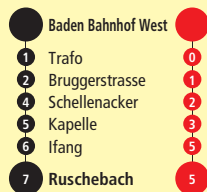

N Nächte Fr/Sa, Sa/So
(siehe Seiten 60–61)

1

4

Baden Bhf West ➔ Baden, Ruschebach

Reisezeit in Minuten

49

	Montag–Freitag	Samstag	Sonntag
04	59		
05	26 41 56	41	
06	04 11 19 26 34 41 49 56	01 11 26 41 56	00 30
07	04 11 19 26 34 41 49 56	11 26 41 49 56	00 30
08	04 11 19 26 34 41 49 56	04 11 19 26 34 41 49 56	00 15 30 45
09	04 11 19 26 34 41 49 56	04 11 19 26 34 41 49 56	00 15 30 45
10	04 11 19 26 34 41 49 56	04 11 19 26 34 41 49 56	00 15 30 45
11	04 11 19 26 34 41 49 56	04 11 19 26 34 41 49 56	00 15 30 45
12	04 11 19 26 34 41 49 56	04 11 19 26 34 41 49 56	00 15 30 45
13	04 11 19 26 34 41 49 56	04 11 19 26 34 41 49 56	00 15 30 45
14	04 11 19 26 34 41 49 56	04 11 19 26 34 41 49 56	00 15 30 45
15	04 11 19 26 34 41 49 56	04 11 19 26 34 41 49 56	00 15 30 45
16	04 11 19 26 34 41 49 56	04 11 19 26 34 41 49 56	00 15 30 45
17	04 11 19 26 34 41 49 56	04 11 19 26 34 41 49 56	00 15 30 45
18	04 11 19 26 34 41 49 56	04 11 19 26 34 41 49	00 15 30 45
19	04 11 19 26 34 41 49 56	00 15 30 45	00 15 30 45
20	15 30 45	00 15 30 45	00 30
21	00 15 30 45	00 15 30 45	00 30
22	00 15 30	00 15 30	00 30
23	00 30	00 30	00 30
00	00 30	00 30	00
01	19 ^N 33 ^N	19 ^N 33 ^N	
02	19 ^N 33 ^N	19 ^N 33 ^N	
03	19 ^N	19 ^N	