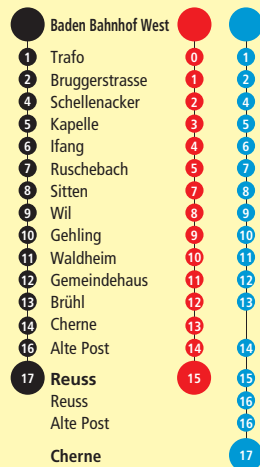

Reisezeit in Minuten

8

R fährt ab Ruschebach

N Nächte Fr/Sa, Sa/So
(siehe Seiten 60–61; fährt via
Birmenstorf nach Baden)

1 Baden Bhf West ➔ Gebenstorf

	Montag–Freitag	Samstag	Sonntag
04	59 ^F		
05	26 41 56	41	
06	11 26 41 56	01 ^F 11 26 41 56	00 30
07	11 26 41 56	11 26 41 56	00 30
08	11 26 41 56	11 26 41 56	00 30
09	11 26 41 56	11 26 41 56	00 30
10	11 26 41 56	11 26 41 56	00 30
11	11 26 41 56	11 26 41 56	00 30
12	11 26 41 56	11 26 41 56	00 30
13	11 26 41 56	11 26 41 56	00 30
14	11 26 41 56	11 26 41 56	00 30
15	11 26 41 56	11 26 41 56	00 30
16	11 26 41 56	11 26 41 56	00 30
17	11 26 41 56	11 26 41 56	00 30
18	11 26 41 56	11 26 41	00 30
19	11 26 41 56	00 30	00 30
20	30	00 30	00 30
21	00 30	00 30	00 30
22	00 30	00 30	00 30
23	00 30	00 30	00 30
00	00 30	00 30	00
01	19 ^N 33 ^N	19 ^N 33 ^N	
02	19 ^N 33 ^N	19 ^N 33 ^N	
03	19 ^N	19 ^N	

Reisezeit in Minuten

9

E fährt bis Ruschebach

F verkürzte Fahrzeit

N Nächte Fr/Sa, Sa/So
(siehe Seiten 60–61)

Spreitenbach ➔ Baden Bhf West

	Montag–Freitag	Samstag	Sonntag
04			
05	14 ^A 44 ^A 59 ^A	44 ^A	53 ^P
06	14 ^A 29 ^A 44 ^A 59 ^A	14 ^A 29 ^A 44 ^A 59 ^A	15 45
07	14 ^A 29 ^A 44 ^A 59 ^A	14 ^A 29 ^A 44 ^A 59 ^A	15 45
08	14 ^A 27 42 57	14 ^A 27 42 57	15 45
09	12 27 42 57	12 27 42 57	15 45
10	12 27 42 57	12 27 42 57	15 45
11	12 27 42 57	12 27 42 57	15 45
12	12 27 42 57	12 27 42 57	15 45
13	12 27 42 57	12 27 42 57	15 45
14	12 27 42 57	12 27 42 57	15 45
15	12 27 42 57	12 27 42 57	15 45
16	12 27 42 57	12 27 42 57	15 45
17	12 27 42 57	12 27 42 57	15 45
18	12 27 42 57	12 27 42 57	15 45
19	12 27 42 57	12 27 42	15 45
20	12 27 42	13 43	15 45
21	13 45	13 45	15 45
22	15 45	15 45	15 45
23	15	15	15
00	13 ^O	13 ^O	
01	27 ^N	27 ^N	
02	27 ^N	27 ^N	
03	27 ^N	27 ^N	