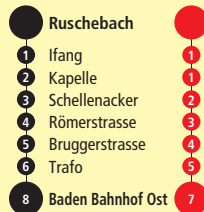

Montag–Freitag	Samstag	Sonntag
04			
05	46		
06	01 16 31 46		
07	01 16 31 46		
08	01 16 31 46	01 16 31 46	06 36
09	01 16 31 46	01 16 31 46	06 36
10	01 16 31 46	01 16 31 46	06 36
11	01 16 31 46	01 16 31 46	06 36
12	01 16 31 46	01 16 31 46	06 36
13	01 16 31 46	01 16 31 46	06 36
14	01 16 31 46	01 16 31 46	06 36
15	01 16 31 46	01 16 31 46	06 36
16	01 16 31 46	01 16 31 46	06 36
17	01 16 31 46	01 16 31 46	06 36
18	01 16 31 46	01 16 31 46	06 36
19	01 16 31 46	36	06 36
20	36	06 36	
21	06 36	06 36	
22	06 36	06 36	
23			
00			
01	25^N	25^N	
02	25^N	25^N	
03	25^N	25^N