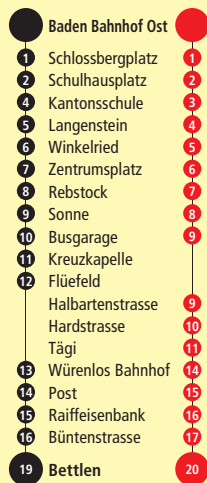

C fährt ab Busgarage

N Nächte Fr/Sa, Sa/So
(siehe Seiten 60–61)

Baden Bhf Ost ➔ Würenlos

	Montag–Freitag	Samstag	Sonntag
04			
05	25 34	44	
06	04 19 34 49	04 19 34 49	30
07	04 19 34 49	04 19 34 49	00 30
08	04 19 34 49	04 19 34 49	00 30
09	04 19 34 49	04 19 34 49	00 30
10	04 19 34 49	04 19 34 49	00 30
11	04 19 34 49	04 19 34 49	00 30
12	04 19 34 49	04 19 34 49	00 30
13	04 19 34 49	04 19 34 49	00 30
14	04 19 34 49	04 19 34 49	00 30
15	04 19 34 49	04 19 34 49	00 30
16	04 19 34 49	04 19 34 49	00 30
17	04 19 34 49	04 19 34 49	00 30
18	04 19 34 49	04 19 34 49	00 30
19	04 19 34 49	00 30	00 30
20	04 19 30	00 30	00 30
21	00 30	00 30	00 30
22	00 30	00 30	00 30
23	00 30	00 30	00 30
00	00 30	00 30	00
01	33 ^N	33 ^N	
02	33 ^N	33 ^N	
03	33 ^N	33 ^N	