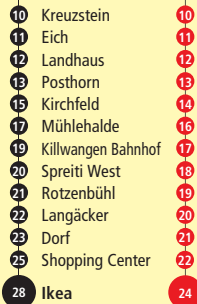

Baden Bhf Ost ➔ Spreitenbach

	Montag–Freitag	Samstag	Sonntag
04			
05	34^S 49^S 56^S	49^S	
06	04^S 11^S 19^S 26^S 34^S 41^S 49^S 56^S	04^S 19^S 34^S 49^S	21^S 51^S
07	04^S 11^S 19^S 26^S 34^S 41^S 49^S 56	04^S 11^S 19^S 26^S 34^S 41^S 49^S 56^S	21^S 51^S
08	04 11 19 26 34 41 49 56	04 11 19 26 34 41 49 56	21^S 51^S
09	04 11 19 26 34 41 49 56	04 11 19 26 34 41 49 56	21^S 51^S
10	04 11 19 26 34 41 49 56	04 11 19 26 34 41 49 56	21^S 51^S
11	04 11 19 26 34 41 49 56	04 11 19 26 34 41 49 56	06^G 21^S 51^S
12	04 11 19 26 34 41 49 56	04 11 19 26 34 41 49 56	06^G 21^S 51^S
13	04 11 19 26 34 41 49 56	04 11 19 26 34 41 49 56	06^G 21^S 51^S
14	04 11 19 26 34 41 49 56	04 11 19 26 34 41 49 56	06^G 21^S 51^S
15	04 11 19 26 34 41 49 56	04 11 19 26 34 41 49 56	06^G 21^S 51^S
16	04 11 19 26 34 41 49 56	04 11 19 26 34 41 49 56	06^G 21^S 51^S
17	04 11 19 26 34 41 49 56	04 11 19 26 34 41 49 56	06^G 21^S 51^S
18	04 11 19 26 34 41 49 56	04 11 19 26 34 41 49 56	06^G 21^S 51^S
19	04 11 19 26 34 41 49 56	04 21 36 51	21^S 51^S
20	04 21 36 51	06 21 36 51	21^S 51^S
21	06^S 21^S 36^S 51^S	06^S 21^S 36^S 51^S	21^S 51^S
22	21^S 51^S	21^S 51^S	21^S 51^S
23	21^S 51^S	21^S 51^S	21^S 51^S
00	50^N	50^N	
01	50^N	50^N	
02	50^N	50^N	
03			

Linie 2
via Lindenplatz – Liebenfels –
Webermühle nach Kreuzstein

Linie 4
via Schulhausplatz – Schwimmbad –
Wettingen Bhf – Kloster
nach Kreuzstein

G fährt ab 19.05.24 bis 01.09.24

N Nächte Fr/Sa, Sa/So
(siehe Seiten 60–61)

S fährt bis Shopping Center